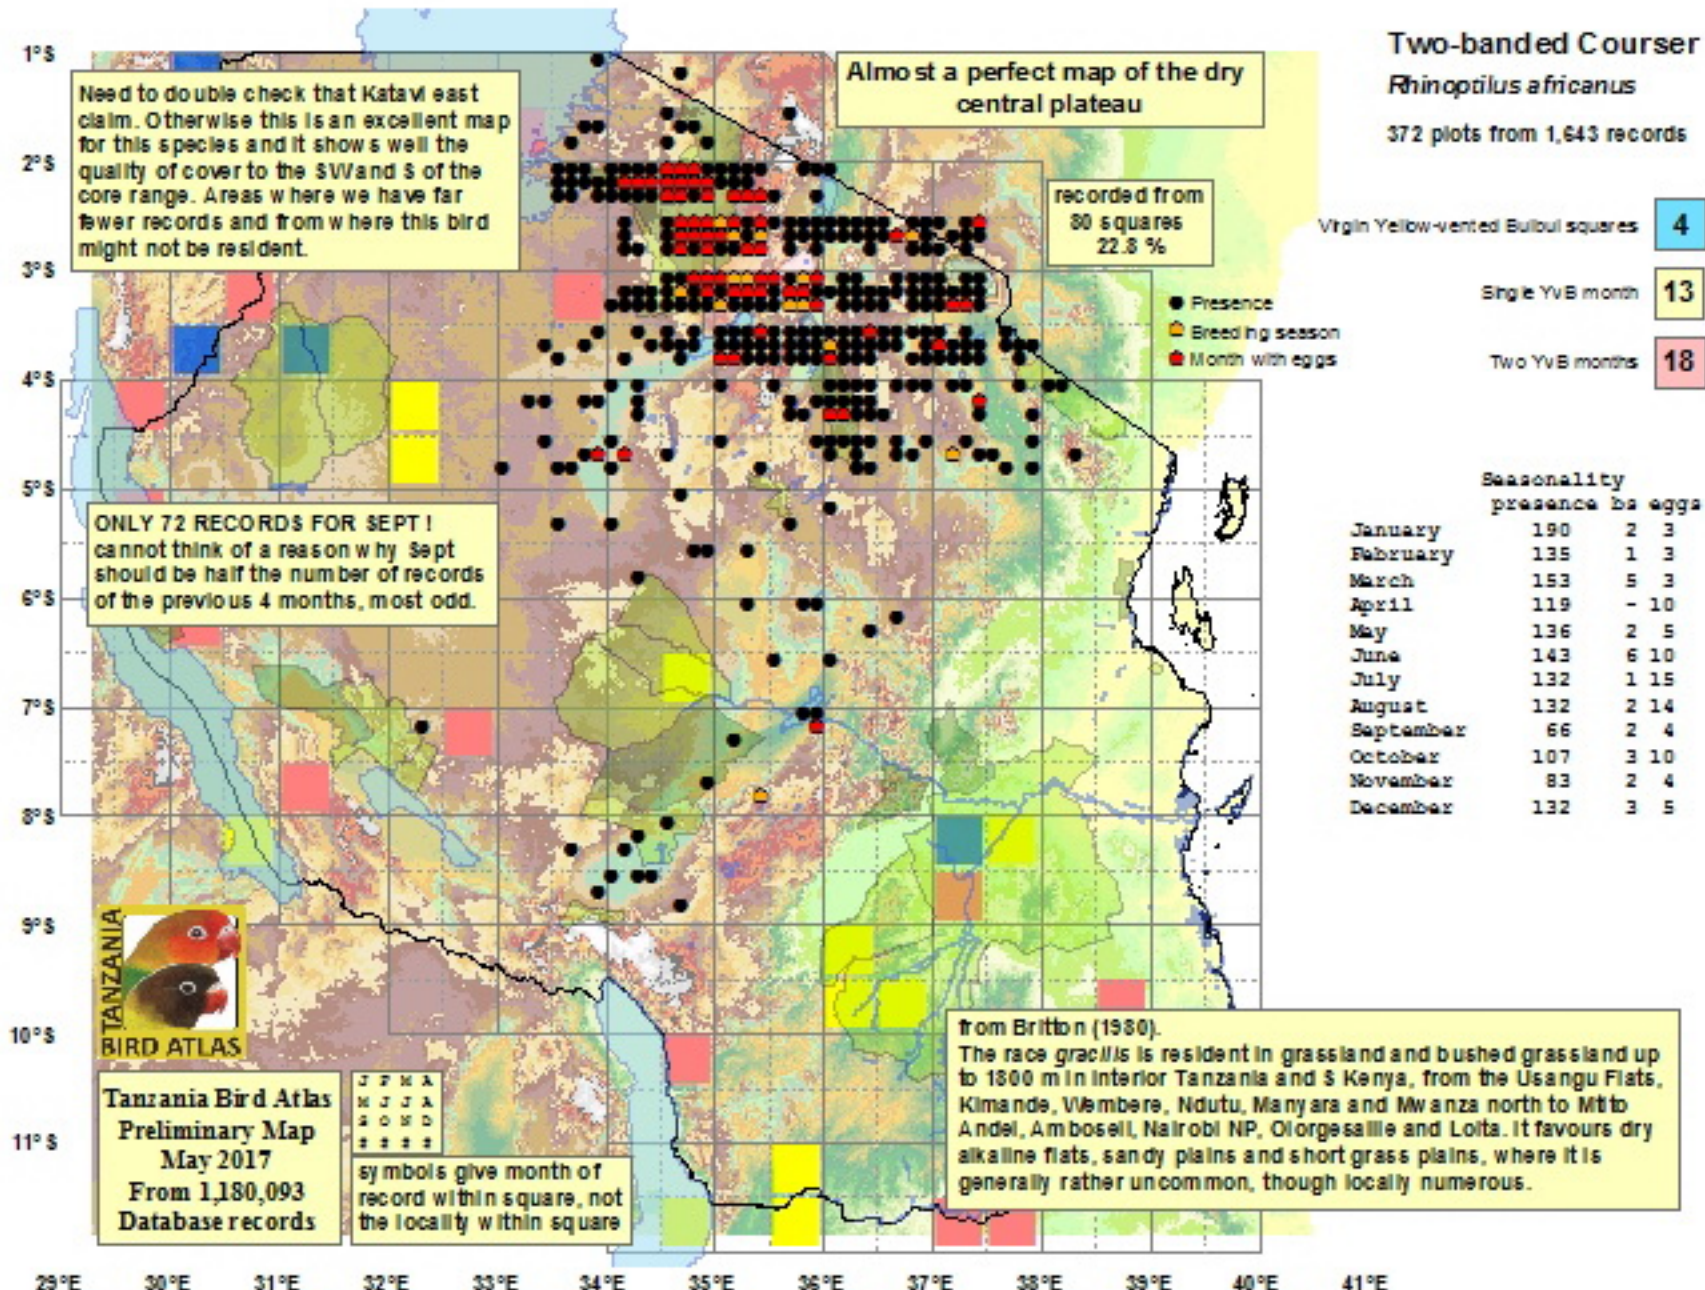

Two-banded Courser

Rhinoptilus africanus

372 plots from 1,643 records

29°E 30°E 31°E 32°E 33°E 34°E 35°E 36°E 37°E 38°E 39°E 40°E 41°E